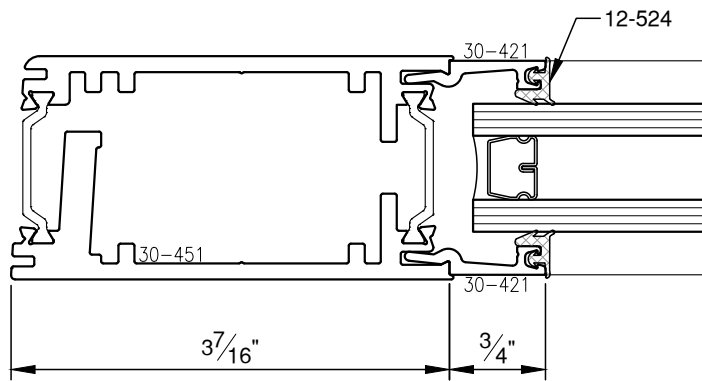

MEDIUM STILE TOP RAIL

SCALE: 3/4

WIDE STILE TOP RAIL

SCALE: 3/4

6 7/16" BOTTOM RAIL

SCALE: 3/4

9 1/4" BOTTOM RAIL

SCALE: 3/4

MEDIUM STILE

SCALE: 3/4

MEDIUM MEETING STILE

SCALE: 3/4

WIDE STILE

SCALE: 3/4

WIDE MEETING STILE

SCALE: 1/2