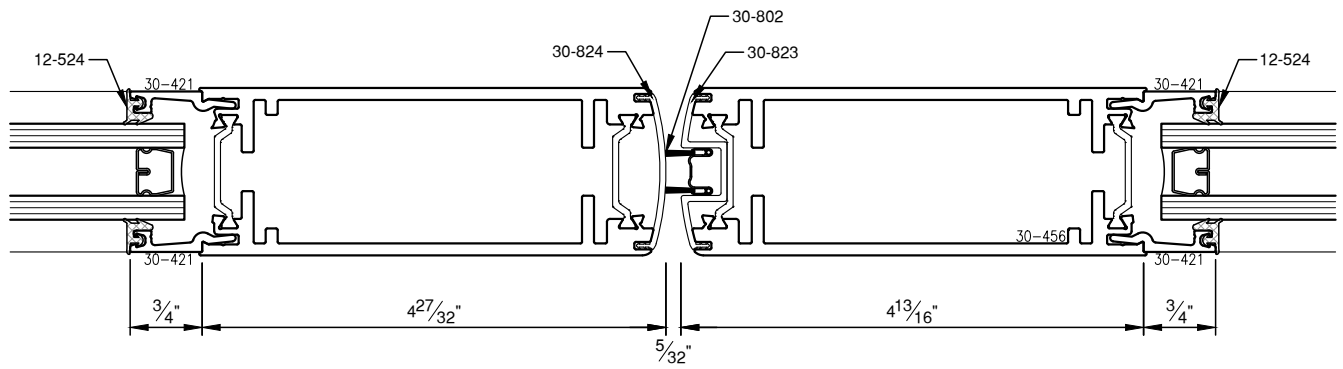

MEDIUM STILE TOP RAIL

SCALE: 3/4

WIDE STILE TOP RAIL

SCALE: 3/4

6 7/16" BOTTOM RAIL

SCALE: 3/4

9 1/4" BOTTOM RAIL

SCALE: 3/4

MEDIUM STILE

SCALE: 3/4

MEDIUM MEETING STILE

SCALE: 3/4

WIDE STILE

SCALE: 3/4

WIDE MEETING STILE

SCALE: 1/2