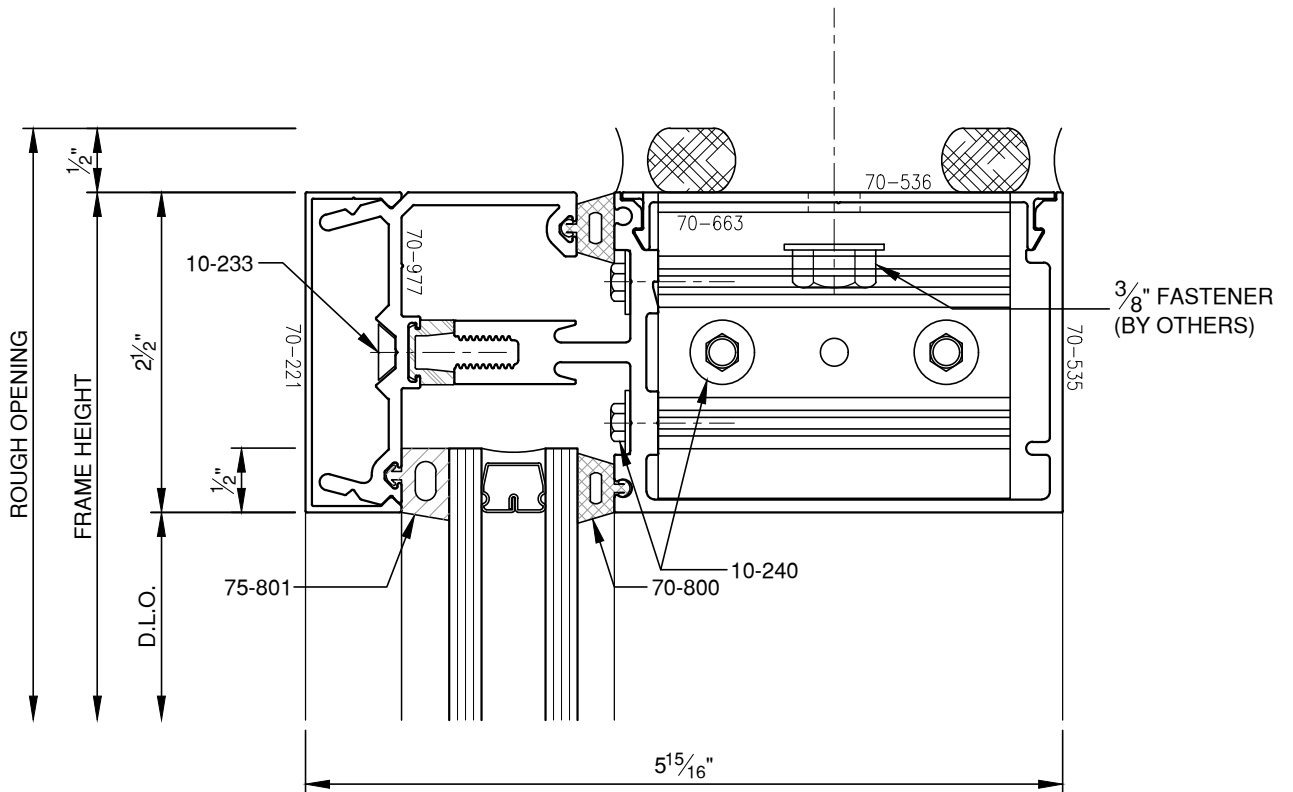

SCALE: 3/4

PITTC® ARCHITECTURAL METALS, INC.

1530 Landmeier Road Elk Grove Village, IL 60007 847-593-3131 fax: 847-593-9946