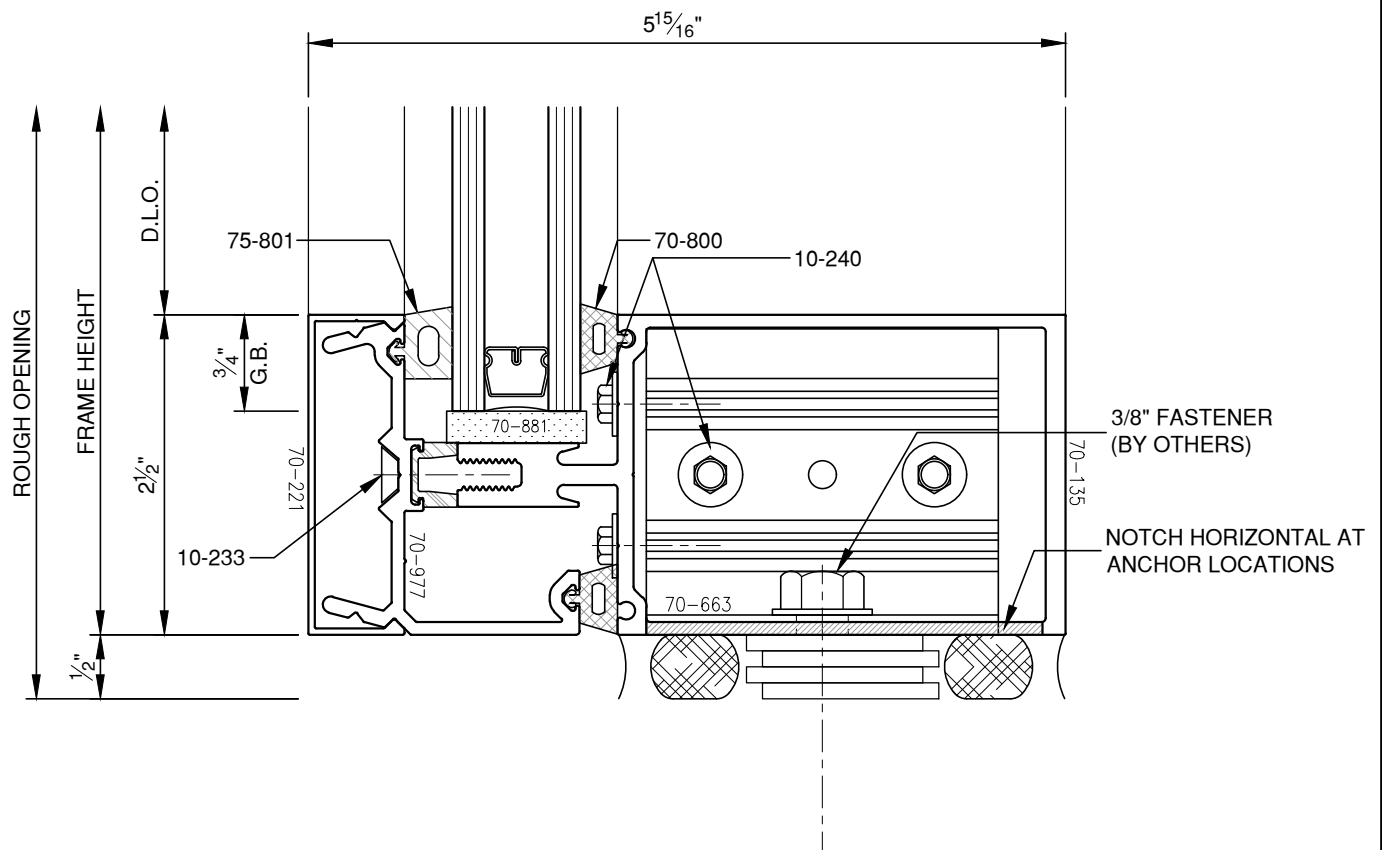

SCALE: 3/4

PITTC[®] ARCHITECTURAL METALS, INC.

1530 Landmeier Road Elk Grove Village, IL 60007 847-593-3131 fax: 847-593-9946

SCALE: 3/4

SCALE: 3/4

SCALE: 3/4

SCALE: 3/4

SCALE: 3/4