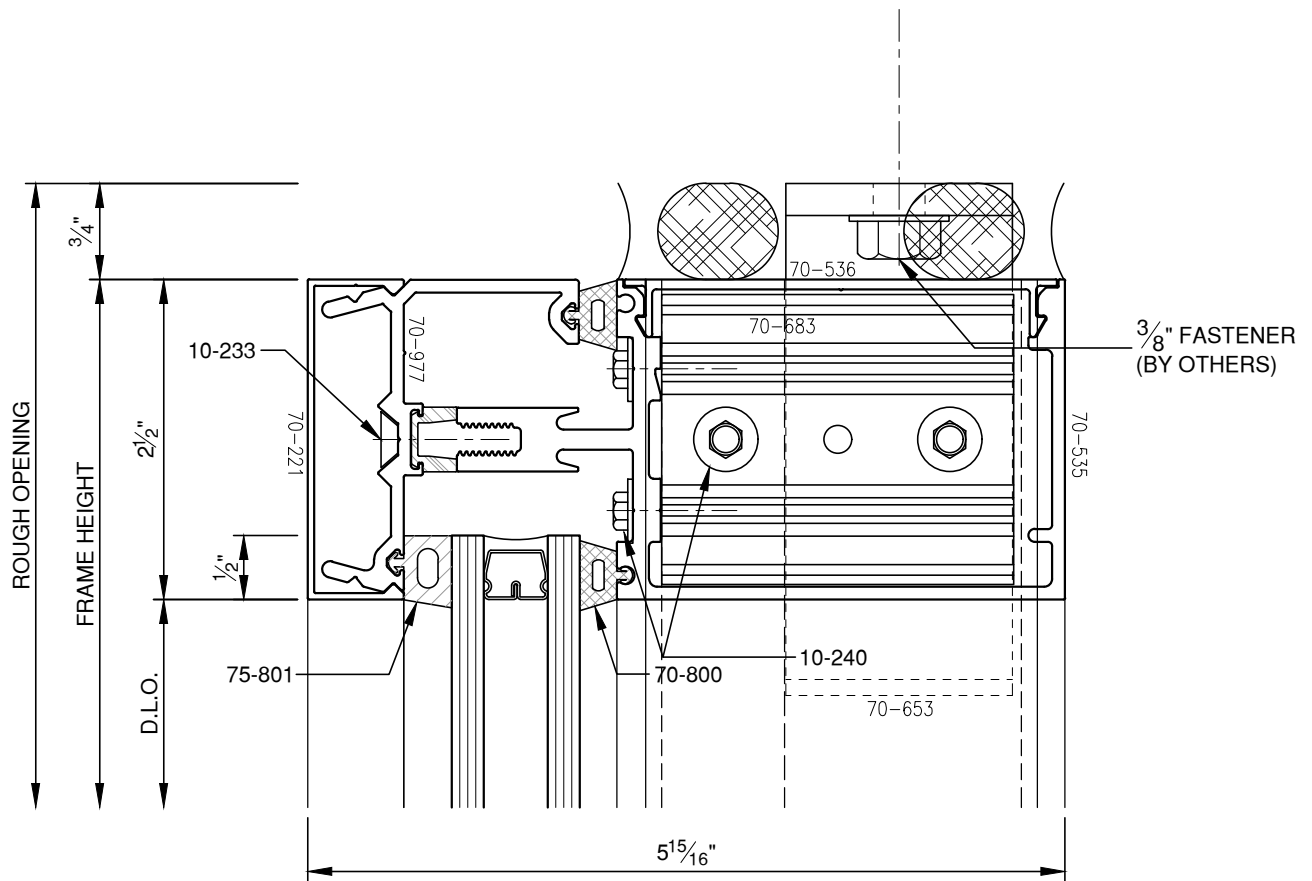

SCALE: 3/4

PITTC[®] ARCHITECTURAL METALS, INC.

1530 Landmeier Road Elk Grove Village, IL 60007 847-593-3131 fax: 847-593-9946

SCALE: 3/4

SCALE: 3/4

SCALE: 3/4

SCALE: 3/4

SCALE: 3/4