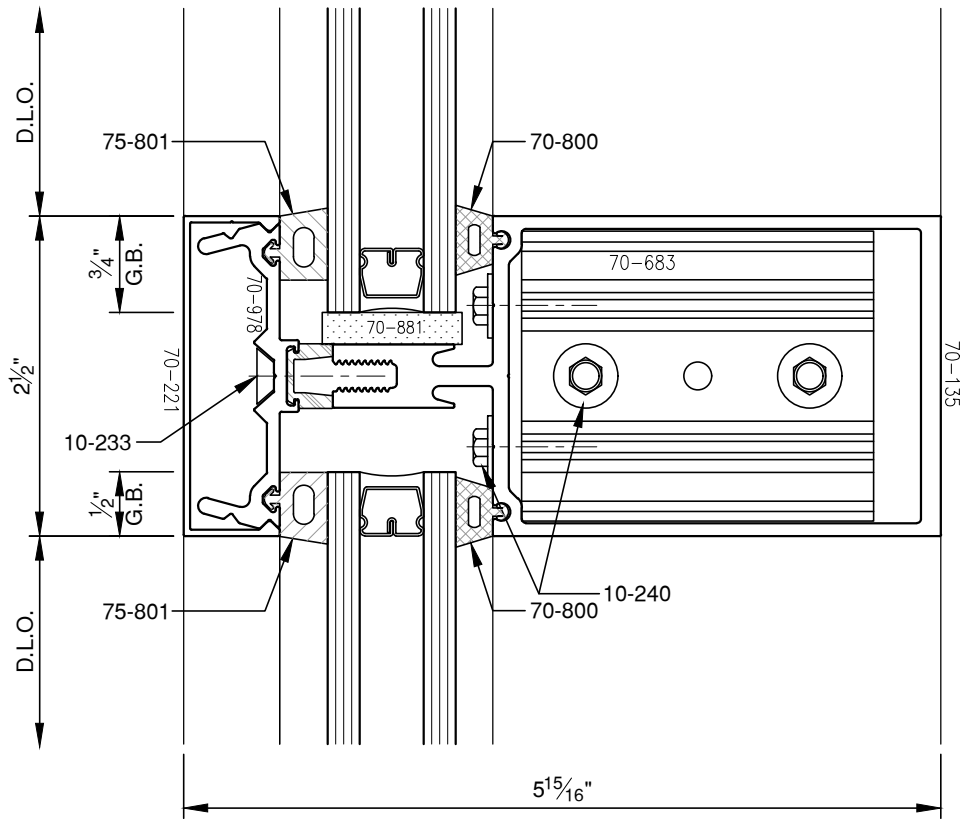

SCALE: 3/4

PITTC[®] ARCHITECTURAL METALS, INC.

1530 Landmeier Road Elk Grove Village, IL 60007 847-593-3131 fax: 847-593-9946

SCALE: 3/4

SCALE: 3/4

SCALE: 3/4

SCALE: 3/4

SCALE: 3/4